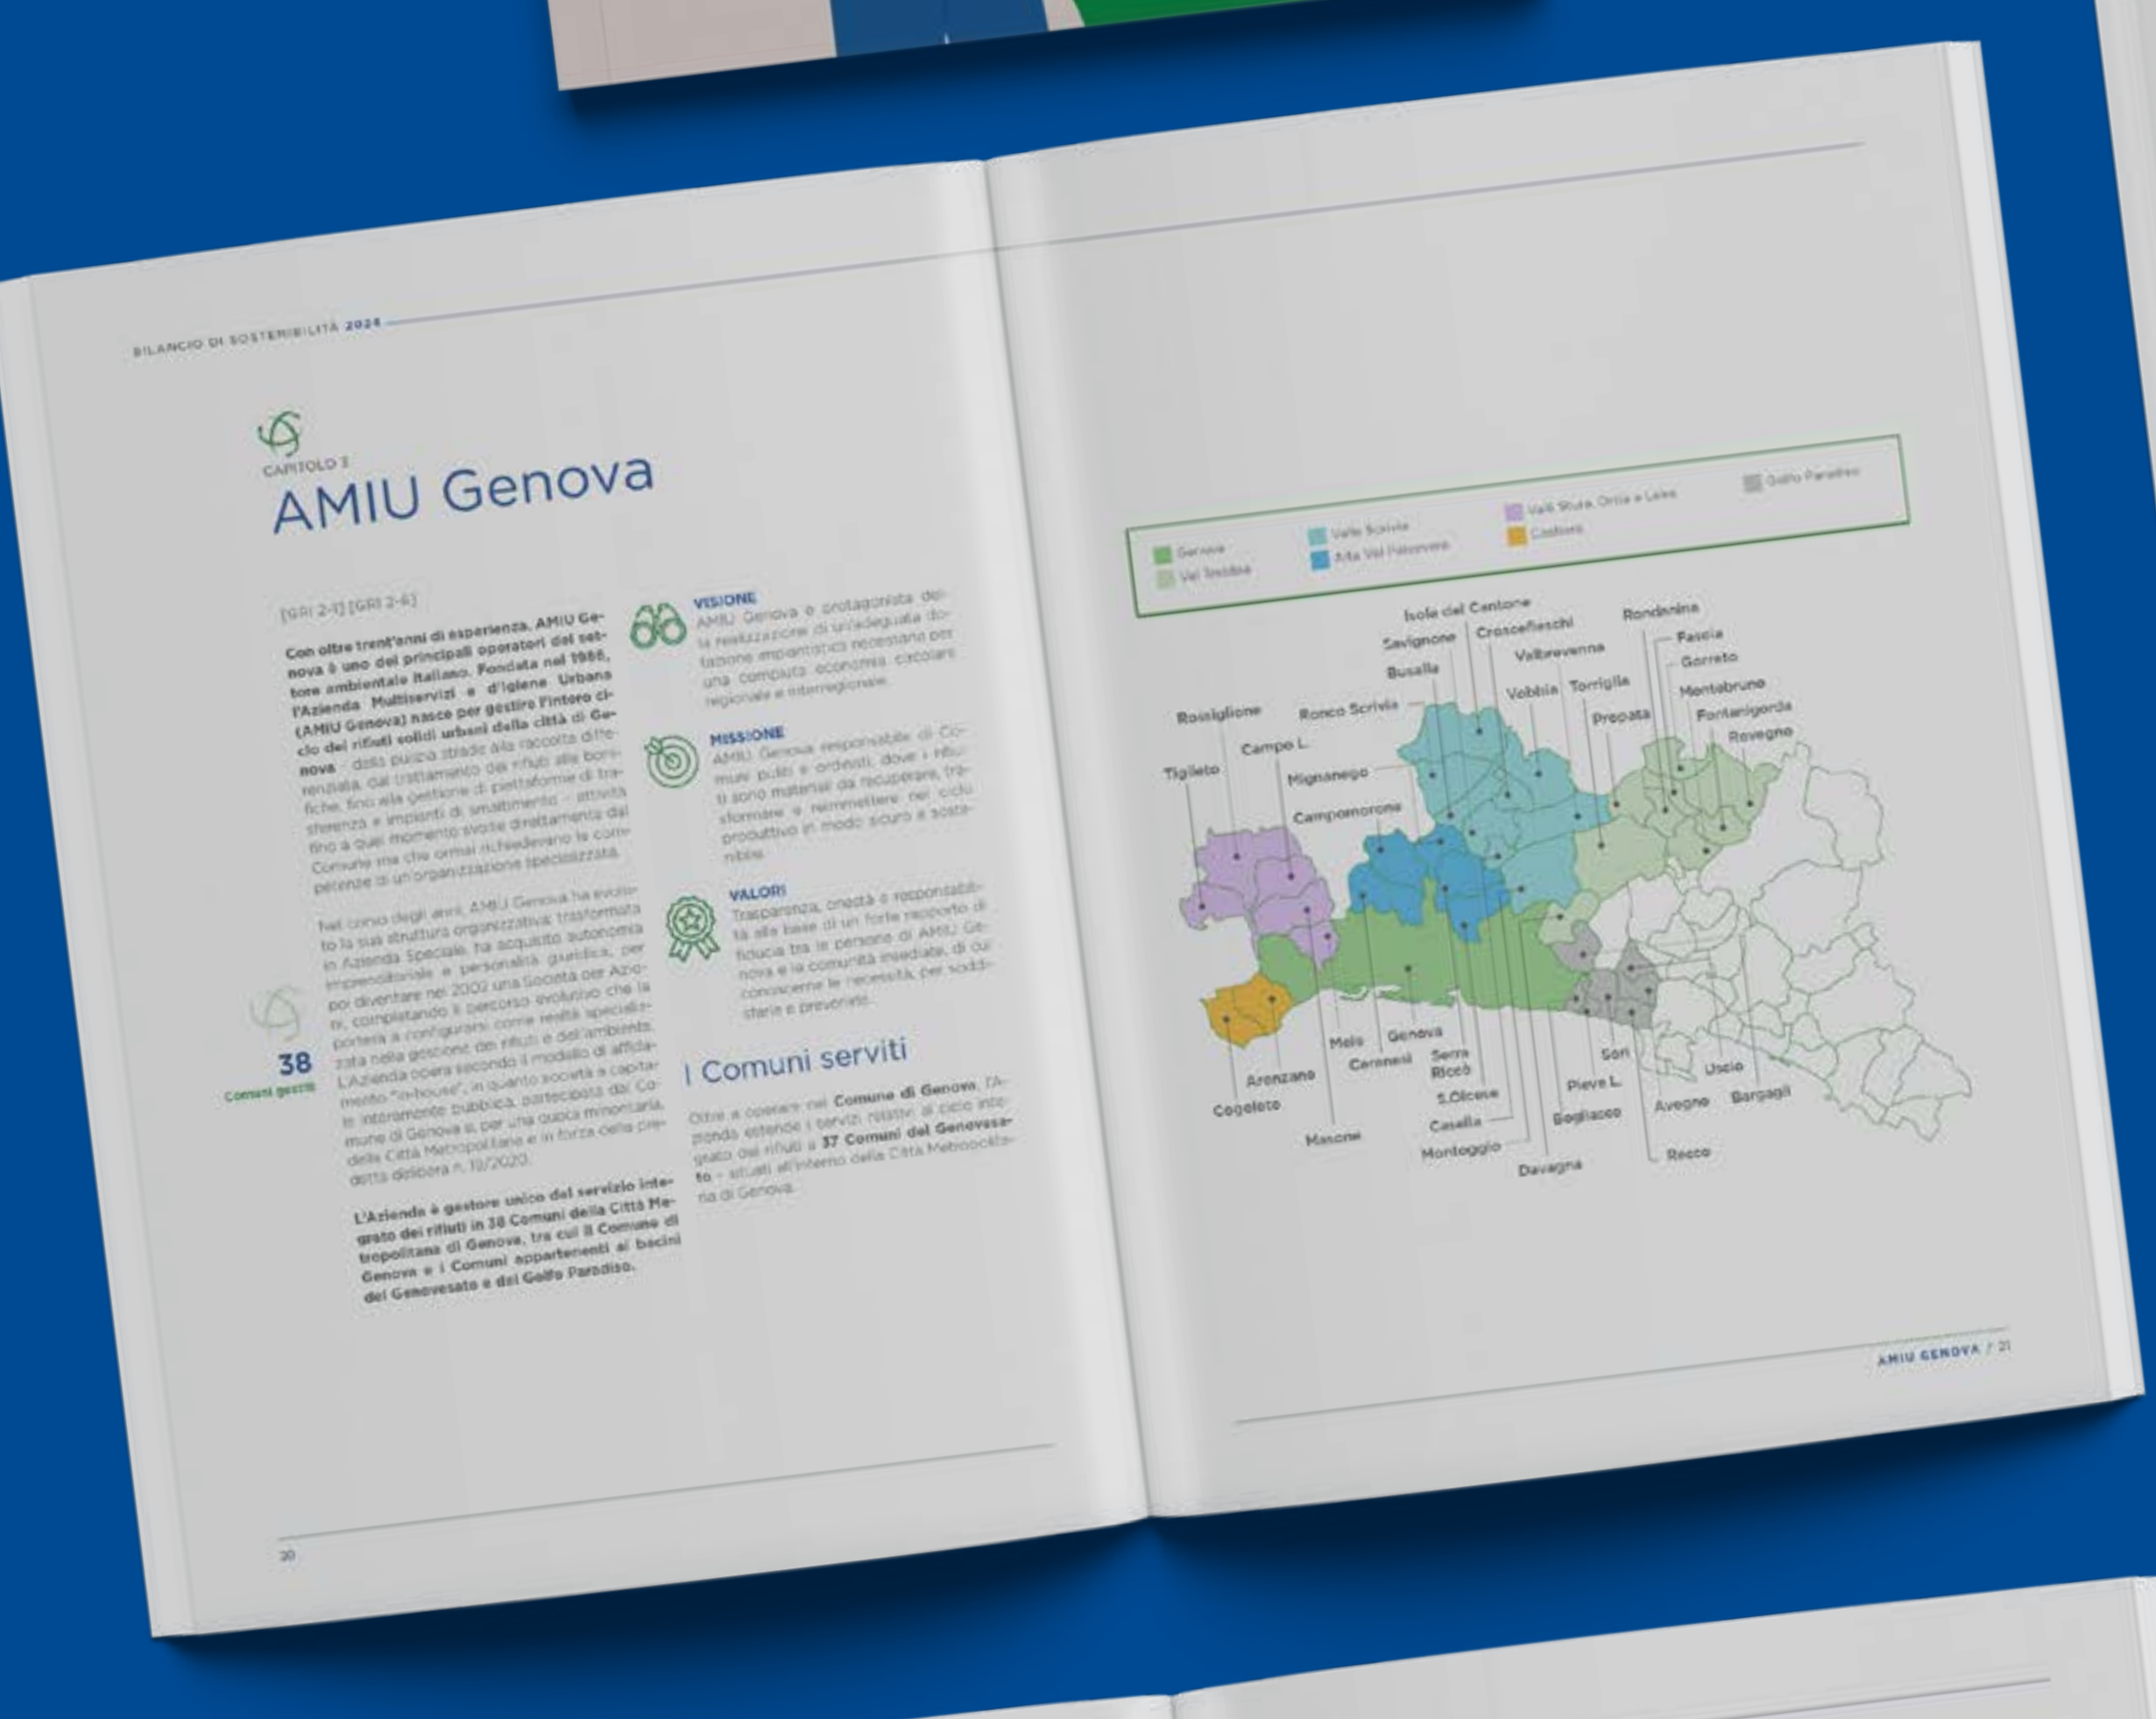

Il nostro percorso

SUSTAINABILITY ANNUAL REPORT