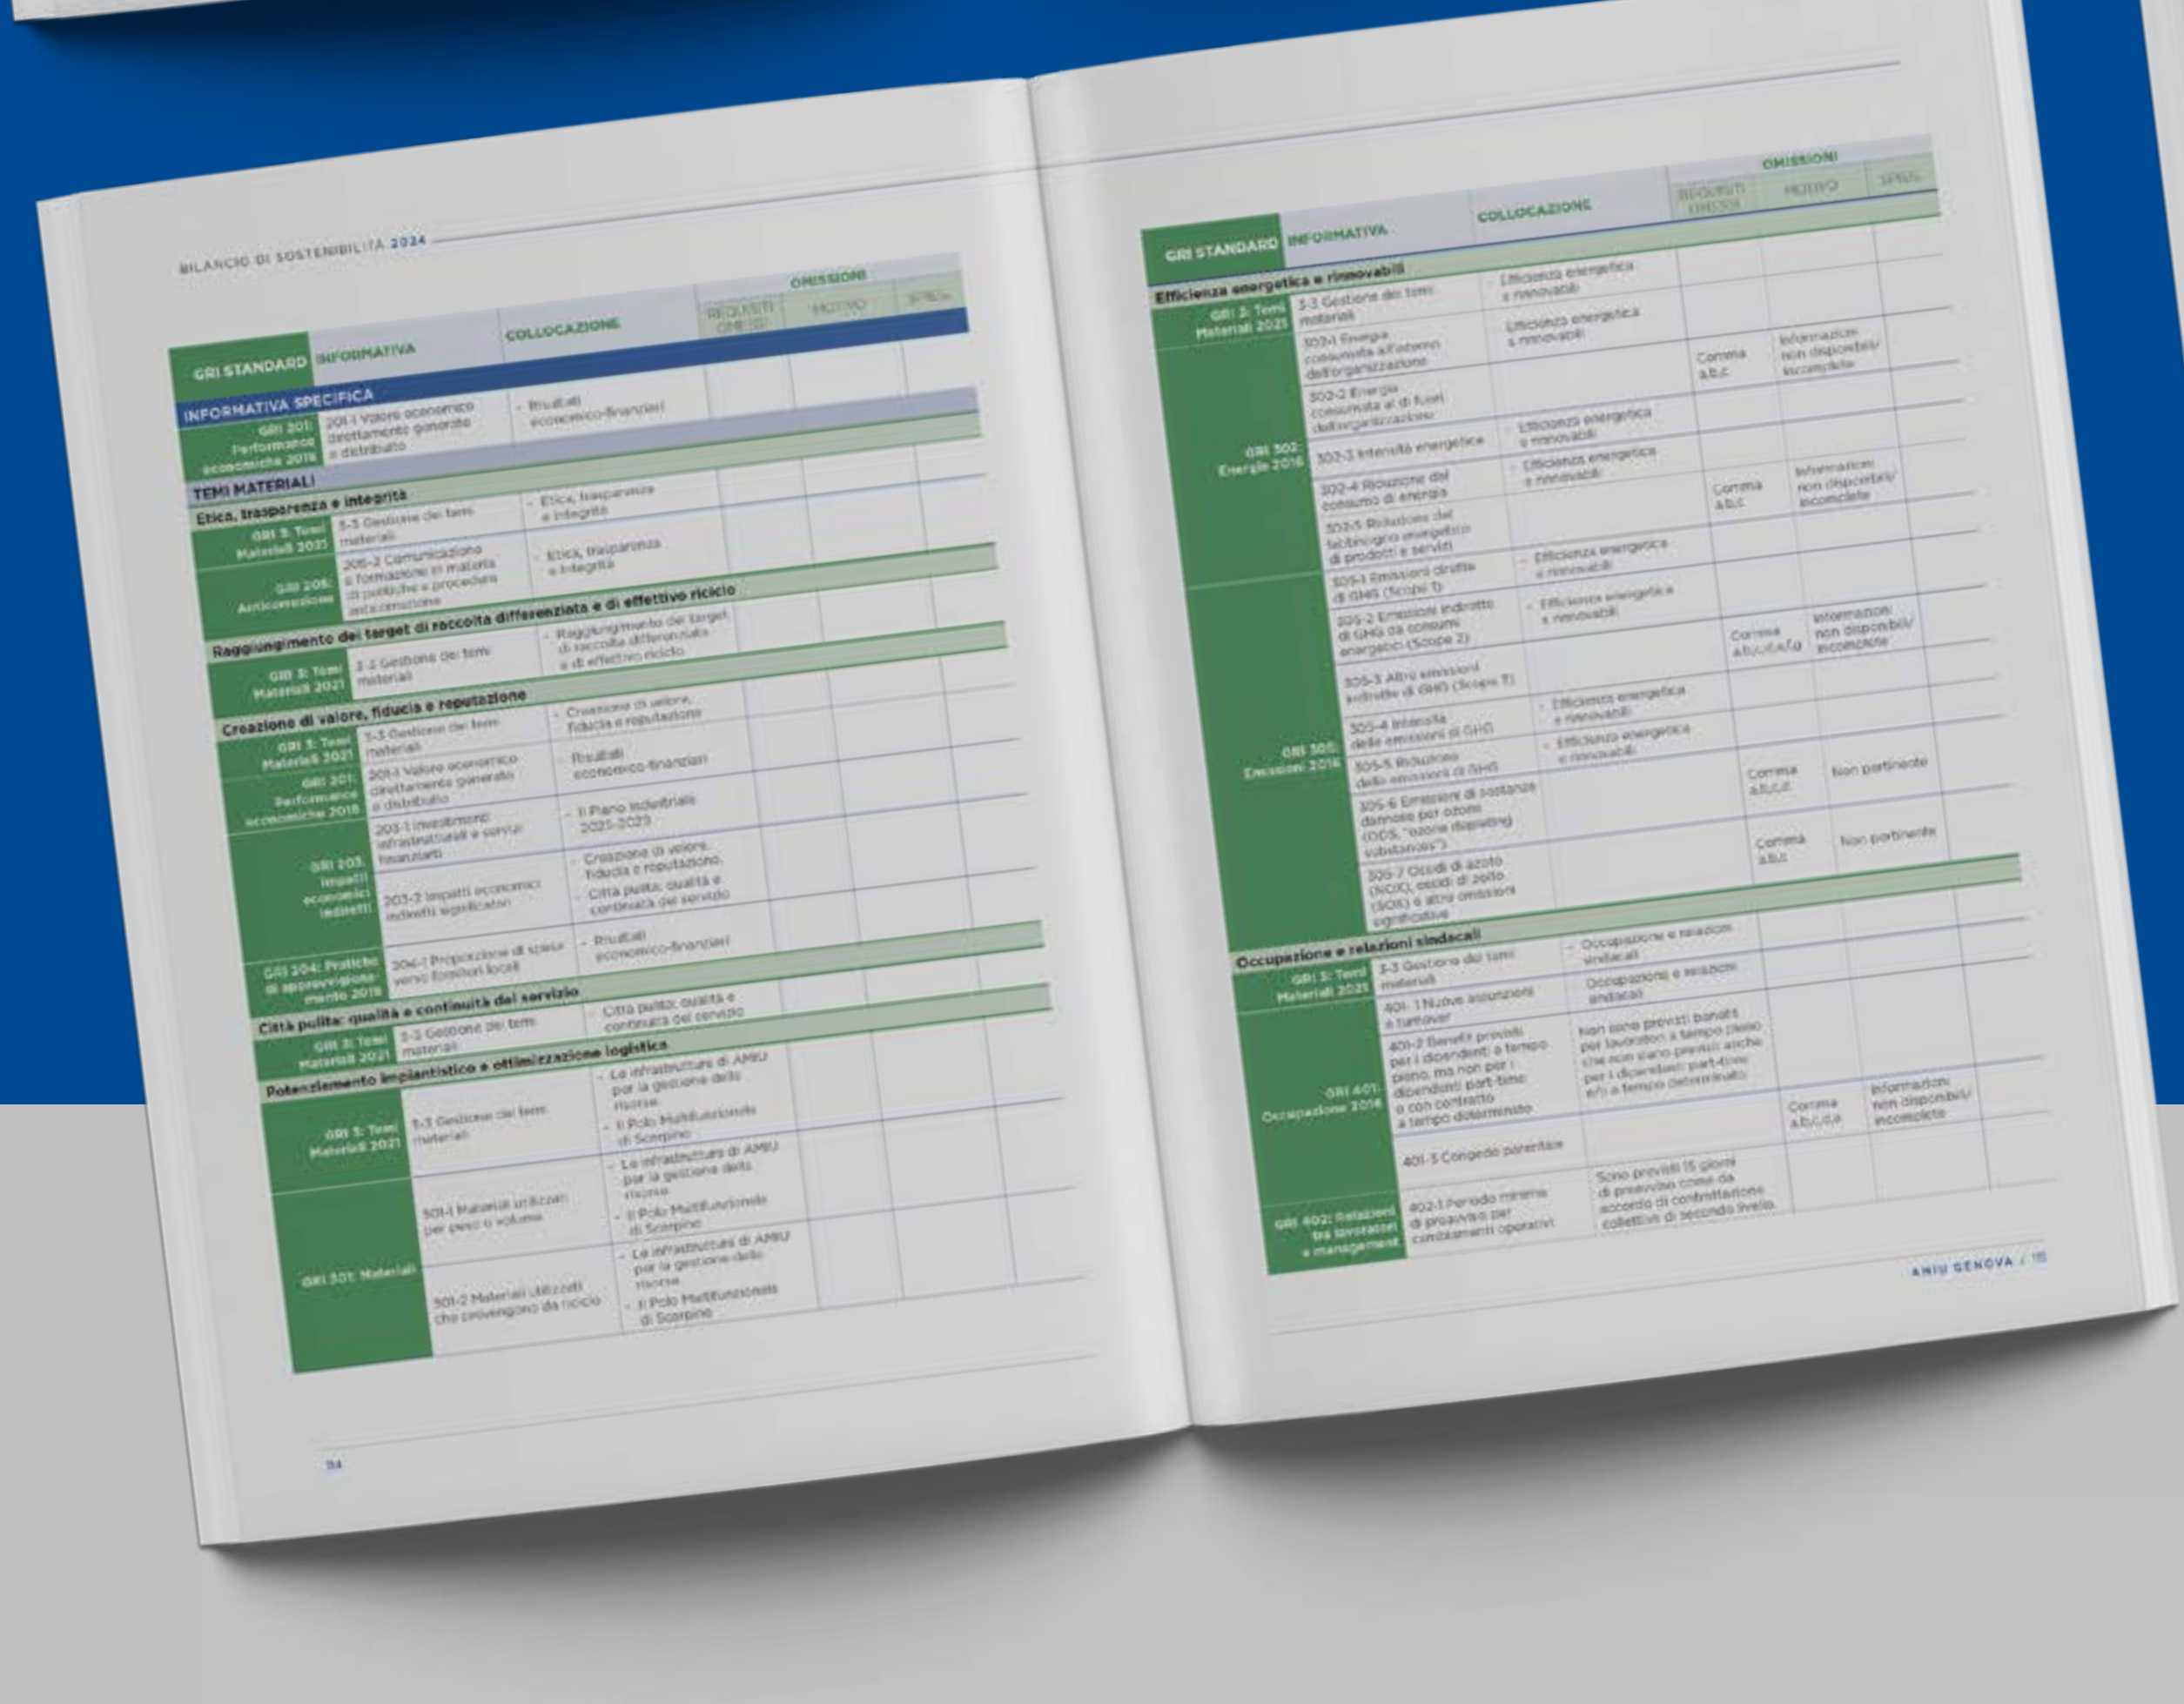

Il nostro percorso

SUSTAINABILITY ANNUAL REPORT

PLASTICA E METALLI

CARTA E CARTONE

NON RICICLABILE

ORGANICO

NEL TUO QUARTIERE ARRIVANO LE ECO ISOLE

LA DIFFERENZIATA

IL NUOVO SISTEMA DELLA RACCOLTA DIFFERENZIATA

4 contenitori destinati a raccogliere plastica e metalli, carta e cartone, non riciclabile, organico.

+ FACILE + IGIENICO + PULITO

COME UTILIZZARLI

- 1**

premere il pulsante
- 2**

attendere un paio di secondi
- 3**

aprire lo sportello o premere il pedale
- 4**

introdurre il rifiuto
- 5**

verificare la corretta chiusura dello sportello